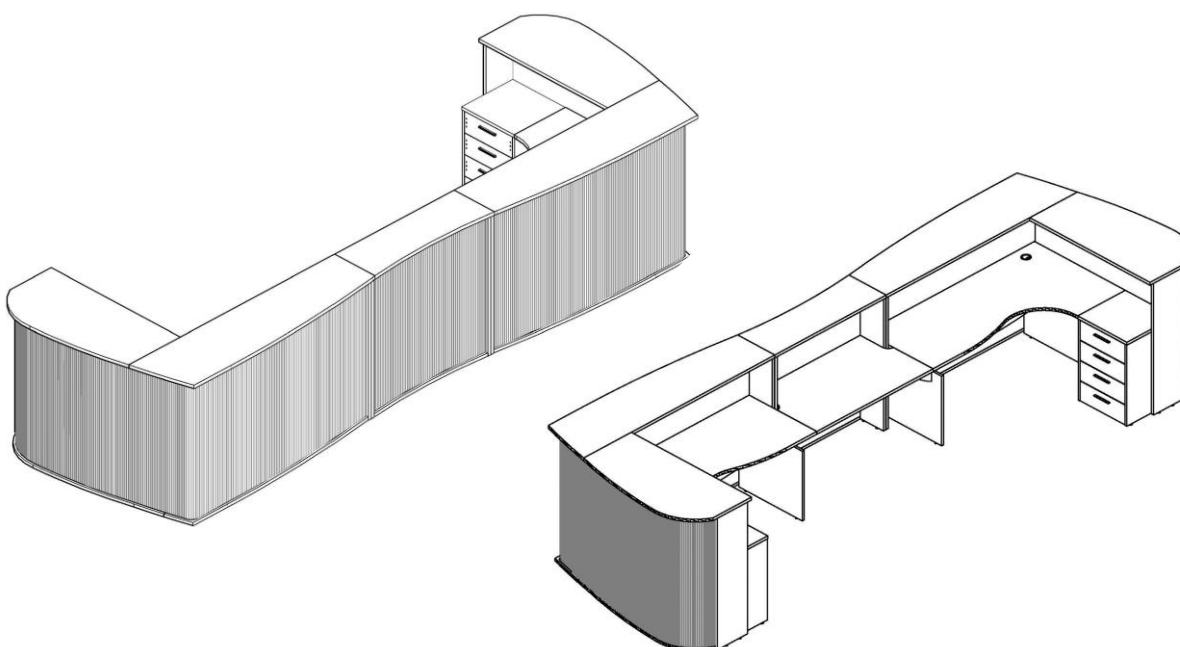

Ресепшен Offix-NEW

Основные цвета: Дуб Сонома светлый/Металлик, Легно темный/Металлик

Цены в рублях на 01.01.2019

Картинка	Артикул	Габаритные размеры	Описание	Вес (кг)	Объем (м.куб.)	Цена
Стойка угловая ресепшен						
<p style="text-align: right;">левая</p>	OMS 1815(L/R)	1931x1592x1200	Топ из ЛДСП т.25мм. Кромка ПВХ 2мм. Боковины из ЛДСП т.22мм цвет -металлик, имеют отверстие под кабель-канал.Фронтальная панель внутренняя из ЛДСП т.18мм. цвет - металл, внешняя - роллета в цвет металл.	96,0	0,256	60 342,40
Стойка прямая ресепшен						
	OMS 100	1054x352x1200	Топ из ЛДСП т.25мм. Кромка ПВХ 2мм. Боковины из ЛДСП т.22мм цвет -металлик, имеют отверстия в боковинах под кабель-канал. Фронтальная панель внутренняя из ЛДСП т.18мм. цвет - металл, внешняя - роллета в цвет металл. Необходимо комплектовать с угловой стойкой ресепшен.	34,0	0,076	22 056,00
Внутренняя столешница ресепшен						
	OST 110-1	1100x640x25	Столешница из ЛДСП т.25мм, комплектуется кронштейнами-пластинами. Для комплектации прямой стойки ресепшен OMS 100.	11,0	0,026	3 705,60

Компоновка

Угловые секции стойки-ресепшен комплектуются эргономичными столами из коллекции "Offix-NEW"

Наименование	Цена
OMS 1815(L)	60 342,40
OMS 1815(R)	60 342,40
OMS 100	22 056,00
OST 110-1	3 705,60
OCET 169(L)	10 072,00
OCET 169(R)	10 072,00
OLC 4D.1	7 467,20
OLC 4D.1	7 467,20