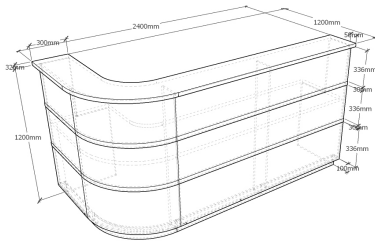

Стойка ресепшн Раунд Бизнес P120/240

глубина рабочей столешницы- 600 мм

Артикул	Длина	Цена
P120/220 Б без цоколя	1200*2200	86000
P120/220 Б с цоколем	1200*2200	91000
Подсветка под гостевой столешницей		5000
Подсветка под цоколем	(только для модификации и с цоколем)	5000