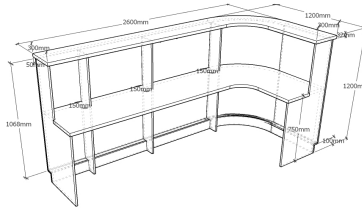

Стойка ресепшн Раунд Бизнес P120/260

глубина рабочей столешницы- 600 мм

Артикул	Длина	Цена
P120/220 Б без цоколя	1200*2200	92000
P120/220 Б с цоколем	1200*2200	97000
Подсветка под гостевой столешницей		5000
Подсветка под цоколем	(только для модификации и с цоколем)	5000