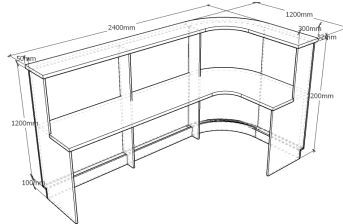

Стойка ресепшн Раунд Бизнес P120/240

глубина рабочей столешницы- 600 мм

Артикул	Длина	Цена
P120/220 Б без цоколя	1200*2200	86000
P120/220 Б с цоколем	1200*2200	91000
Подсветка под гостевой столешницей		5000
Подсветка под цоколем	(только для модификации и с цоколем)	5000