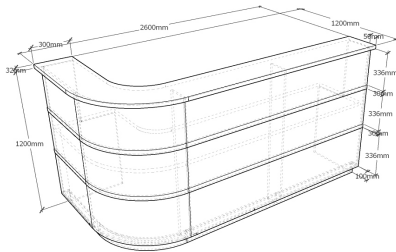

Стойка ресепшн Раунд Бизнес P120/260

глубина рабочей столешницы- 600 мм

Артикул	Длина	Цена
P120/220 Б без цоколя	1200*2200	92000
P120/220 Б с цоколем	1200*2200	97000
Подсветка под гостевой столешницей		5000
Подсветка под цоколем	(только для модификации и с цоколем)	5000