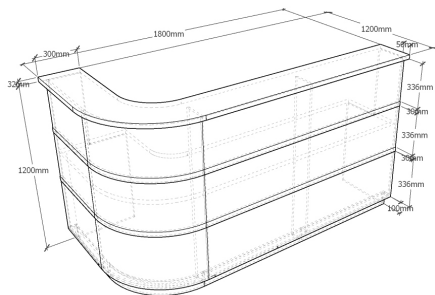

### Стойка ресепшн Раунд Бизнес P120/160

глубина рабочей столешницы- 600 мм

Артикул	Длина(мм)	Цена(руб)
P120/160 Б без цоколя	1200*1600	59000
P120/160 Б с цоколем	1200*1600	64000
Подсветка под гостевой столешницей		5000
Подсветка под цоколем	(только для модификации с цоколем)	5000

### Стойка ресепшн Раунд Бизнес P120/180

глубина рабочей столешницы- 600 мм

Артикул	Длина(мм)	Цена(руб)
P120/180 Б без цоколя	1200*1800	64000
P120/180 Б с цоколем	1200*1800	69000
Подсветка под гостевой столешницей		5000
Подсветка под цоколем	(только для модификации с цоколем)	5000