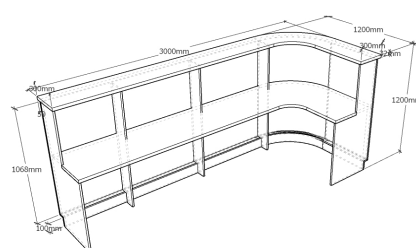

Артикул	Длина	Цена
P120/300 Б без цоколя	1200*3000	108000
P120/300 Б с цоколем	1200*3000	116000
Подсветка под гостевой столешницей		5000
Подсветка под цоколем	(только для модификации и с цоколем)	5000

Тумба мобильная на 3 ящика

глубина - 500 мм
высота 600

арт.	длина,мм	цена
РТМ	400	4800
РТМ/з	400	5100

Тумба встроенная на 4 ящика

глубина - 500
высота - 750 мм

арт.	длина,мм	цена
РТВ	400	5400
РТВ/з	400	5700

Цены указаны в рублях с учетом НДС на 01.02.2020