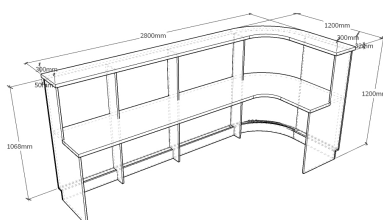

Стандартные цвета стоек ресепшн:

Основной цвет каркасов: Белый

Цвета фасада: Белый матовый, белый глянец, синий матовый, синий глянец, красный матовый, красный глянец,

на фасаде накладные полоски алюминий.

* - цвета под заказ (наценка на изделие + 15%)

Толщина гостевой и рабочей столешницы: 32 мм

Толщина фасадов и ног: 16 мм, Толщина накладок: 16 мм, **Фасад облицован пластиком Abet Laminati**

Глубина гостевой столешницы - 300 мм

Кромка ABS 2 мм, фурнитура: эксцентриковая стяжка

Серия ресепшн "Раунд пластик бизнес"

Стойки ресепшн

Стойка ресепшн Раунд P120/280

глубина рабочей столешницы- 600 мм

Артикул	Длина	Цена
P120/280 Б без цоколя	1200*2800	99000
P120/280 Б с цоколем	1200*2800	106000
Подсветка под гостевой столешницей		5000
Подсветка под цоколем	(только для модификации и с цоколем)	5000

Стойка ресепшн Раунд P120/300

глубина рабочей столешницы- 600 мм