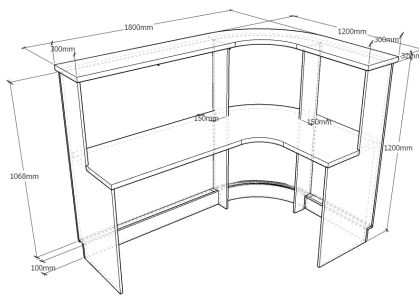

### Стойка ресепшн Раунд Бизнес P120/160

глубина рабочей столешницы- 600 мм

Артикул	Длина(мм)	Цена(руб)
P120/160 Б без цоколя	1200*1600	59000
P120/160 Б с цоколем	1200*1600	64000
Подсветка под гостевой столешницей		5000
Подсветка под цоколем	(только для модификации с цоколем)	5000

### Стойка ресепшн Раунд Бизнес P120/180

глубина рабочей столешницы- 600 мм

Артикул	Длина(мм)	Цена(руб)
P120/180 Б без цоколя	1200*1800	64000
P120/180 Б с цоколем	1200*1800	69000
Подсветка под гостевой столешницей		5000
Подсветка под цоколем	(только для модификации с цоколем)	5000