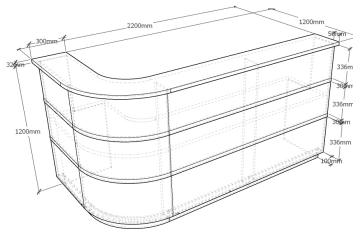

Глубина гостевой столешницы - 300 мм

Кромка ABS 2 мм, фурнитура: эксцентриковая стяжка

**Серия ресепшн "Раунд пластик бизнес"**

Стойки ресепшн

**Стойка ресепшн Раунд Бизнес P120/220**

глубина рабочей столешницы- 600 мм