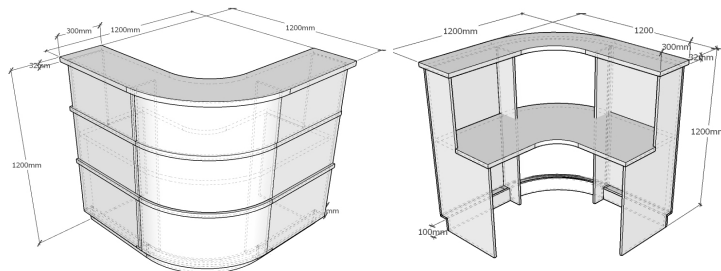

Артикул	Длина(мм)	Цена(руб)
P120/120 Б без цоколя	1200*1200	48000
P120/120 Б с цоколем	1200*1200	53000
Подсветка под гостевой столешницей		5000
Подсветка под цоколем	(только для модификации с цоколем)	5000