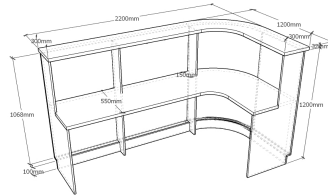

Глубина гостевой столешницы - 300 мм

Кромка ABS 2 мм, фурнитура: эксцентриковая стяжка

**Серия ресепшн "Раунд пластик бизнес"**

Стойки ресепшн

**Стойка ресепшн Раунд Бизнес P120/220**

глубина рабочей столешницы- 600 мм