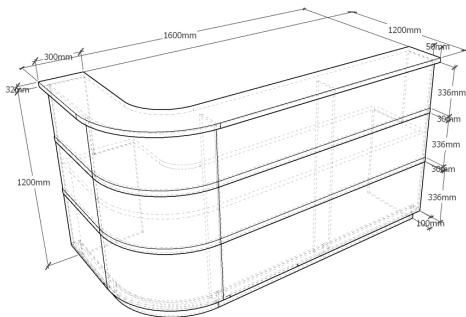

МЕБЕЛЬ В ОФИСЕ

Мебельная компания "Мебель в

т. (812) 454-53-34

www.mebel-v-ofise.ru

e-mail: mebel-v-ofise@mail.ru

Стандартные цвета стоек ресепшн:

Основной цвет каркасов: Белый

Цвета фасада: Белый матовый, белый глянец, синий матовый, синий глянец, красный матовый, красный глянец,

на фасаде накладные полосы алюминий.

* - цвета под заказ (наценка на изделие + 15%)

Толщина гостевой и рабочей столешницы: 32 мм

Толщина фасадов и ног: 16 мм, Толщина накладок: 16 мм, **Фасад облицован пластиком Abet Laminati**

Глубина гостевой столешницы - 300 мм

Кромка ABS 2 мм, фурнитура: эксцентриковая стяжка

Серия ресепшн "Раунд пластик бизнес"

Стойки ресепшн

Стойка ресепшн Раунд Бизнес P120/160

глубина рабочей столешницы- 600 мм

Артикул	Длина(мм)	Цена(руб)
P120/160 Б без цоколя	1200*1600	59000
P120/160 Б с цоколем	1200*1600	64000
Подсветка под гостевой столешницей		5000
Подсветка под цоколем	(только для модификации с цоколем)	5000