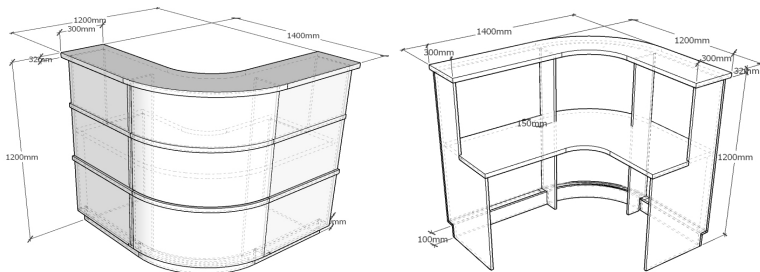

### Стойка ресепшн Раунд бизнес P120/120

глубина рабочей столешницы- 600 мм

Артикул	Длина(мм)	Цена(руб)
P120/120 Б без цоколя	1200*1200	48000
P120/120 Б с цоколем	1200*1200	53000
Подсветка под гостевой столешницей		5000
Подсветка под цоколем	(только для модификации с цоколем)	5000

### Стойка ресепшн Раунд Бизнес P120/140

глубина рабочей столешницы- 600 мм

Артикул	Длина(мм)	Цена(руб)
P120/140 Б без цоколя	1200*1400	55200
P120/140 Б с цоколем	1200*1400	60200
Подсветка под гостевой столешницей		5000
Подсветка под цоколем	(только для модификации с цоколем)	5000