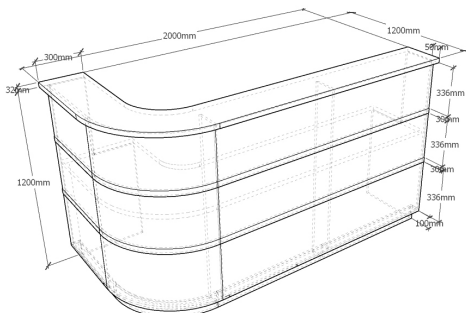

### Стойка ресепшн Раунд Бизнес P120/160

глубина рабочей столешницы- 600 мм

Артикул	Длина(мм)	Цена(руб)
P120/160 Б без цоколя	1200*1600	59000
P120/160 Б с цоколем	1200*1600	64000
Подсветка под гостевой столешницей		5000
Подсветка под цоколем	(только для модификации с цоколем)	5000

### Стойка ресепшн Раунд Бизнес P120/180

глубина рабочей столешницы- 600 мм

Артикул	Длина(мм)	Цена(руб)
P120/180 Б без цоколя	1200*1800	64000
P120/180 Б с цоколем	1200*1800	69000
Подсветка под гостевой столешницей		5000
Подсветка под цоколем	(только для модификации с цоколем)	5000

### Стойка ресепшн Раунд Бизнес P120/200

глубина рабочей столешницы- 600 мм

Артикул	Длина(мм)	Цена(руб)
P120/200 Б без цоколя	1200*2000	73000
P120/200 Б с цоколем	1200*2000	78000
Подсветка под гостевой столешницей		5000
Подсветка под цоколем	(только для модификации с цоколем)	5000