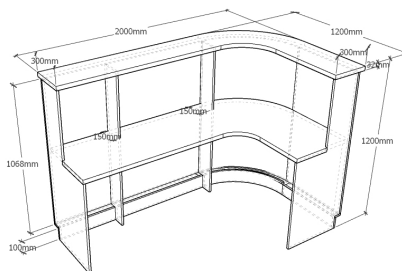

### Стойка ресепшн Раунд Бизнес P120/160

глубина рабочей столешницы- 600 мм

Артикул	Длина(мм)	Цена(руб)
P120/160 Б без цоколя	1200*1600	59000
P120/160 Б с цоколем	1200*1600	64000
Подсветка под гостевой столешницей		5000
Подсветка под цоколем	(только для модификации с цоколем)	5000

### Стойка ресепшн Раунд Бизнес P120/180

глубина рабочей столешницы- 600 мм

Артикул	Длина(мм)	Цена(руб)
P120/180 Б без цоколя	1200*1800	64000
P120/180 Б с цоколем	1200*1800	69000
Подсветка под гостевой столешницей		5000
Подсветка под цоколем	(только для модификации с цоколем)	5000

### Стойка ресепшн Раунд Бизнес P120/200

глубина рабочей столешницы- 600 мм

Артикул	Длина(мм)	Цена(руб)
P120/200 Б без цоколя	1200*2000	73000
P120/200 Б с цоколем	1200*2000	78000
Подсветка под гостевой столешницей		5000
Подсветка под цоколем	(только для модификации с цоколем)	5000