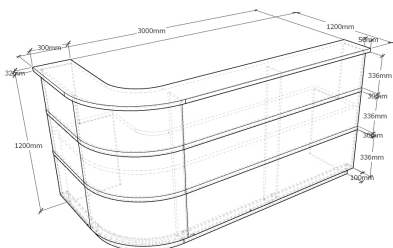

Артикул	Длина	Цена
P120/300 Б без цоколя	1200*3000	108000
P120/300 Б с цоколем	1200*3000	116000
Подсветка под гостевой столешницей		5000
Подсветка под цоколем	(только для модификации и с цоколем)	5000

Тумба мобильная на 3 ящика

глубина - 500 мм
высота 600

арт.	длина,мм	цена
РТМ	400	4800
РТМ/з	400	5100

Тумба встроенная на 4 ящика

глубина - 500
высота - 750 мм

арт.	длина,мм	цена
РТВ	400	5400
РТВ/з	400	5700

Цены указаны в рублях с учетом НДС на 01.02.2020