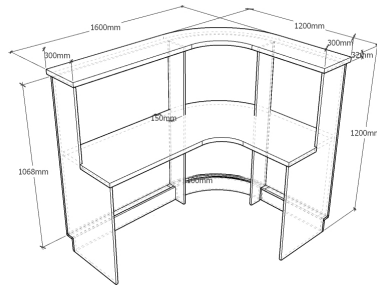

Стойка ресепшн Раунд Бизнес P120/160

глубина рабочей столешницы- 600 мм

Артикул	Длина(мм)	Цена(руб)
P120/160 Б без цоколя	1200*1600	59000
P120/160 Б с цоколем	1200*1600	64000
Подсветка под гостевой столешницей		5000
Подсветка под цоколем	(только для модификации с цоколем)	5000