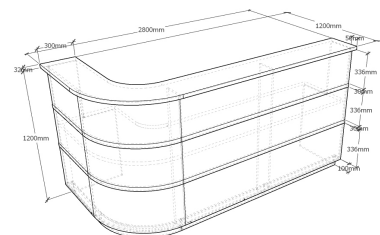

Стандартные цвета стоек ресепшн:

Основной цвет каркасов: Белый

Цвета фасада: Белый матовый, белый глянец, синий матовый, синий глянец, красный матовый, красный глянец,

на фасаде накладные полоски алюминий.

* - цвета под заказ (наценка на изделие + 15%)

Толщина гостевой и рабочей столешницы: 32 мм

Толщина фасадов и ног: 16 мм, Толщина накладок: 16 мм, **Фасад облицован пластиком Abet Laminati**

Глубина гостевой столешницы - 300 мм

Кромка ABS 2 мм, фурнитура: эксцентриковая стяжка

Серия ресепшн "Раунд пластик бизнес"

Стойки ресепшн

Стойка ресепшн Раунд P120/280

глубина рабочей столешницы- 600 мм

Артикул	Длина	Цена
P120/280 Б без цоколя	1200*2800	99000
P120/280 Б с цоколем	1200*2800	106000
Подсветка под гостевой столешницей		5000
Подсветка под цоколем	(только для модификации и с цоколем)	5000

Стойка ресепшн Раунд P120/300

глубина рабочей столешницы- 600 мм